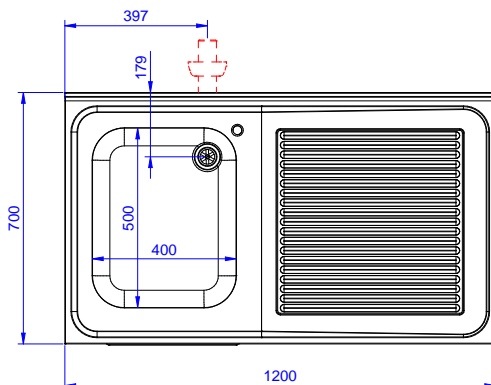

Planta

Desagüe

Posición de desagüe Derecha

Info

Ancho del armario	1145 mm
Fondo del armario	645 mm
Alto del armario	385 mm
Dimensiones externas, ancho	1200 mm
Dimensiones externas, fondo	700 mm
Dimensiones externas, alto	1000 mm
Dimensiones alzatina , alto	100 mm
Dimensiones alzatina , fondo	13 mm
Dimensiones alzatina , radio	R=10
Número de cubas	1
Dimensiones de las cubas	400x500xH300
Número y tipo de puertas	1 Batiente
Espesor de la superficie de trabajo	50 mm
Peso neto	55 kg