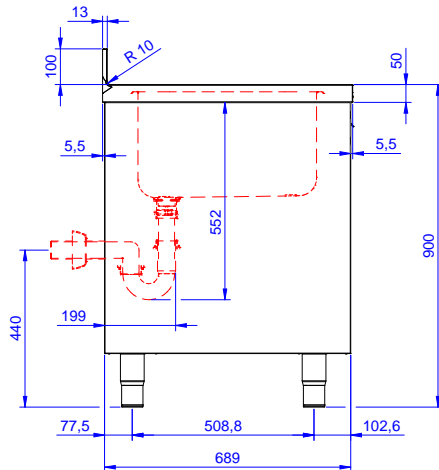

D = Desagüe

Desagüe

Posición de desagüe Derecha

Info

Ancho del armario	1145 mm
Fondo del armario	645 mm
Alto del armario	385 mm
Dimensiones externas, ancho	1200 mm
Dimensiones externas, fondo	700 mm
Dimensiones externas, alto	1000 mm
Dimensiones alzatina , alto	100 mm
Dimensiones alzatina , fondo	13 mm
Dimensiones alzatina , radio	R=10
Número de cubas	1
Dimensiones de las cubas	400x500xH300
Número y tipo de puertas	1 Batiente
Espesor de la superficie de trabajo	50 mm
Peso neto	55 kg